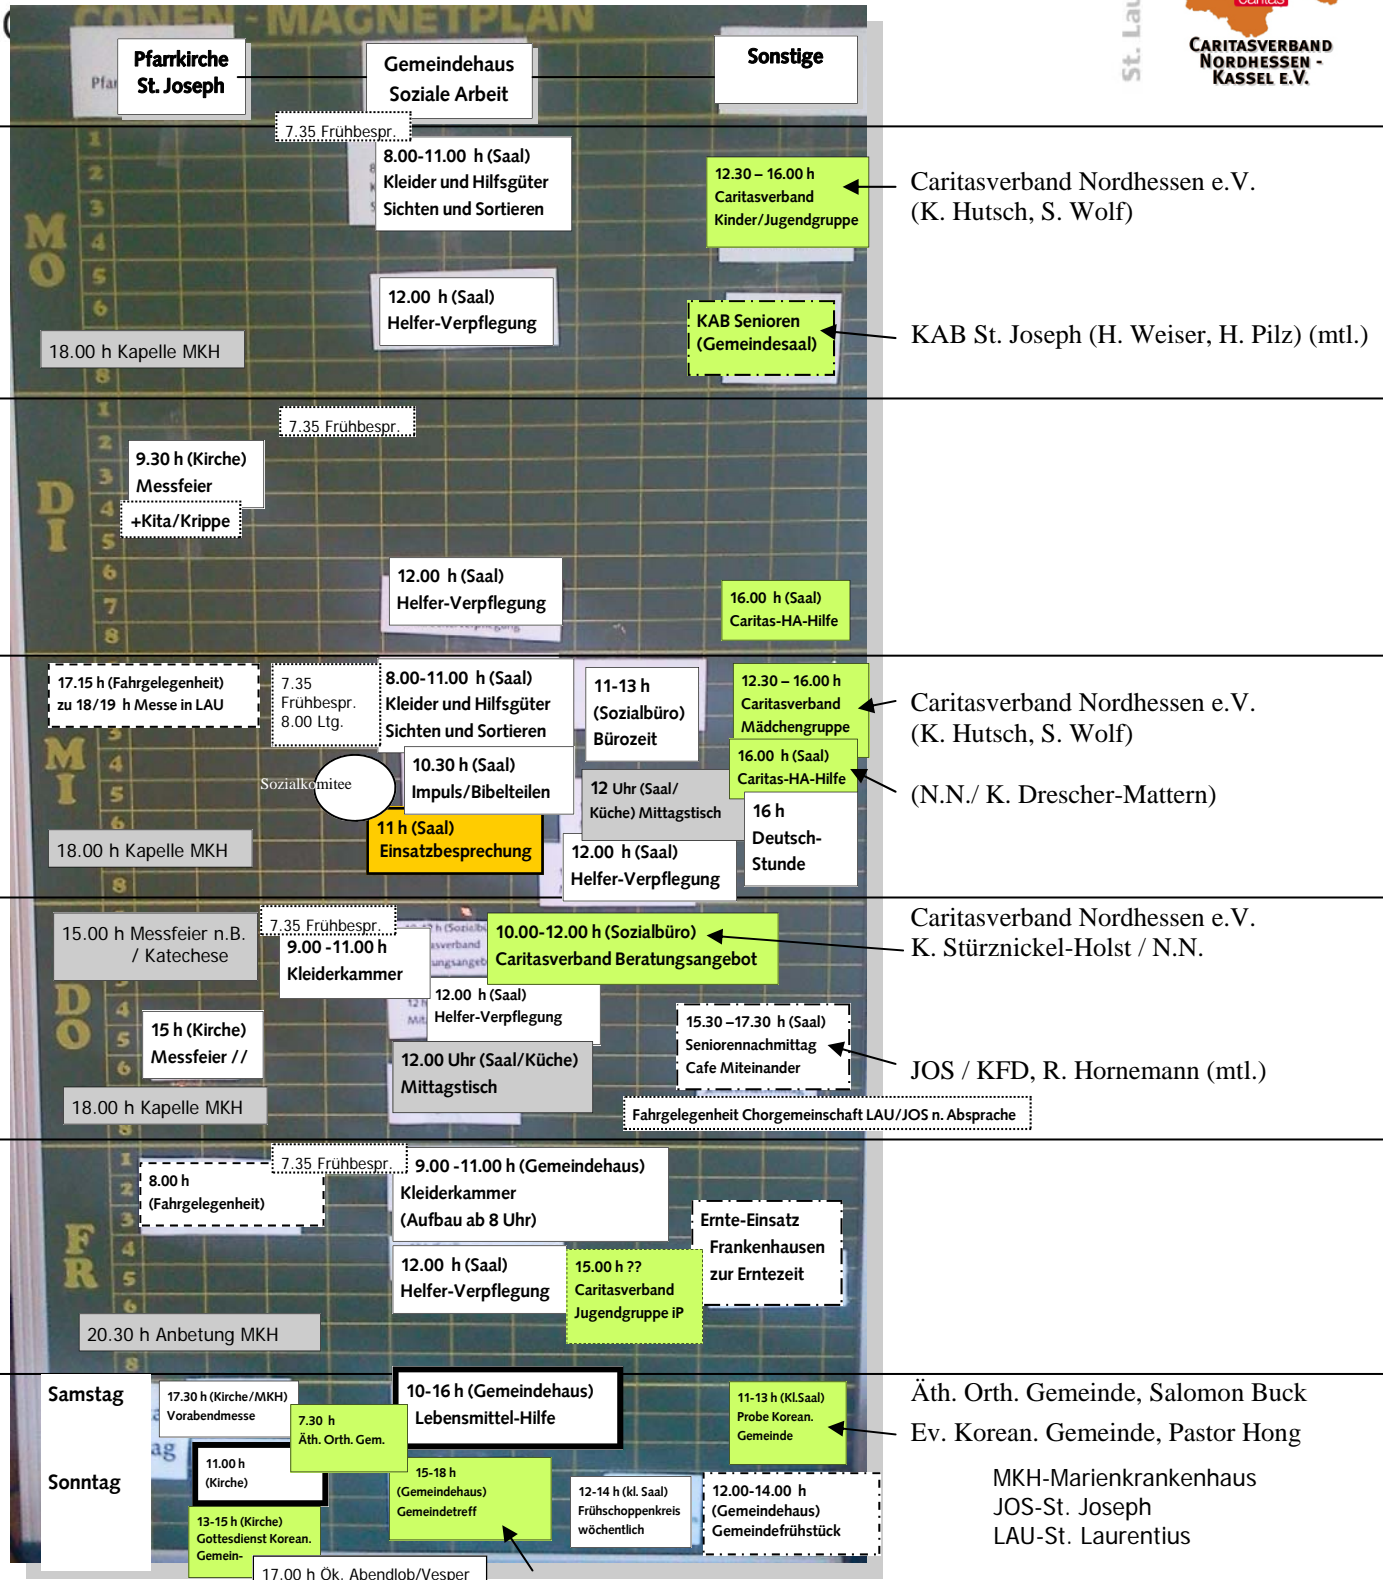

Kirche geht MitMenschen.

Pastoralverbund
Kassel Mitte

St. Laurentius St. Joseph
Kirche MitMenschen

Wochenplan Sankt Joseph 2013 | 1.8

Planung und Notizen auf
<http://www.kirchenpad.de/p/gemeindehaus2012>

Mai 2013 KRÖ