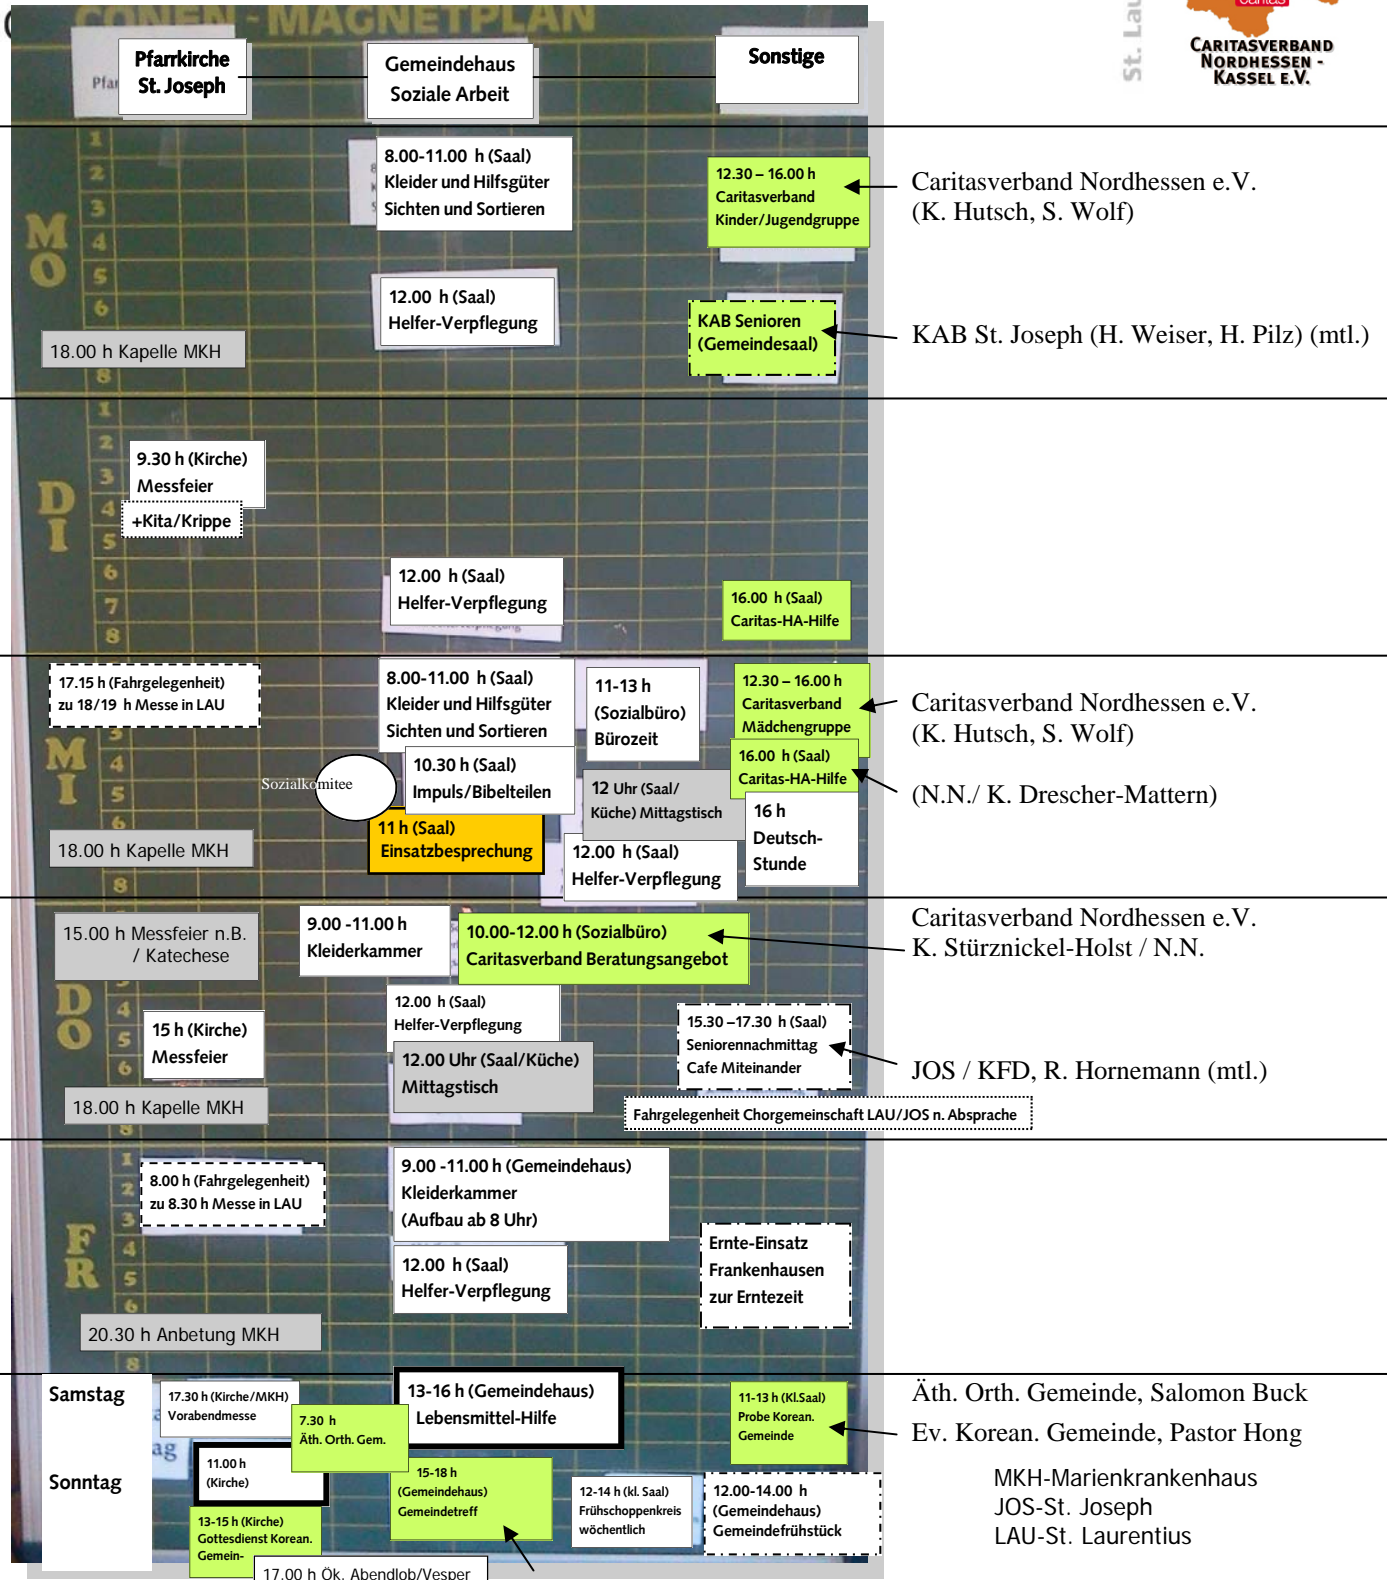

Kirche geht MitMenschen.

Pastoralverbund
Kassel Mitte

St. Joseph
Kirche  MitMenschen

Wochenplan Sankt Joseph 2013 | 1.7

Planung und Notizen auf
<http://www.kirchenpad.de/p/gemeindehaus2012>

Januar 2013 KRÖ